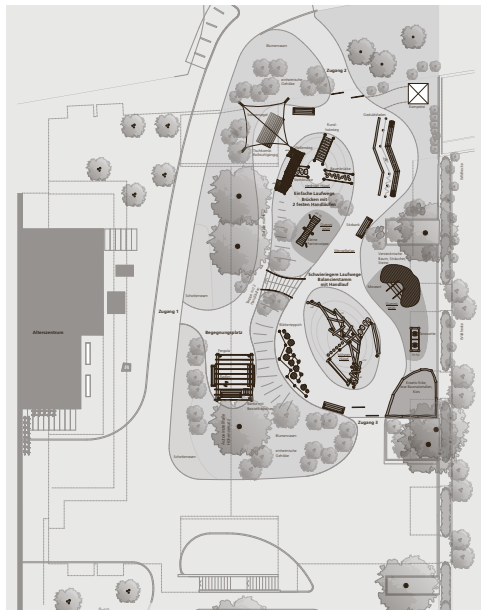

Schritt für Schritt zum Generationenplatz Büel

Text: Stephanie Curjel; Fotos: Fabienne Renfer

Das stillgelegte Parkfeld vor dem Alterszentrum Büel steht derzeit im Wandel. Ab dem kommenden Sommer dient der Platz als ein Ort der Bewegung und Begegnung für alle Chamerinnen und Chamer.

Mit dem neuen Generationenplatz Büel entsteht ein naturnaher Platz mit intergenerativen Bewegungsgeräten und verschiedenen Sitz- und Spielmöglichkeiten, welche zum Verweilen und Bewegen einladen. Auf diese Weise entsteht eine bewegungsfreundliche Umgebung, welche positives Bewegungsverhalten unterstützt und fördert. Initiiert wurde dieses Projekt von der Jugend- und Gemeinwesenarbeit in Zusammenarbeit mit der Abteilung Gartenbau, gemeinsam mit Akteuren aus unterschiedlichen Bereichen. Fachlich begleitet wird das Projekt von der Stiftung Hopp-la. Die Ausgestaltung des Platzes wurde und wird unter Mitwirkung verschiedener Akteure und Fachpersonen aus dem Kinder- und Altersbereich, aus der Freiwilligenarbeit und aus dem Vereinswesen realisiert.

Spaziert man am Alterszentrum Büel vorbei, sind die Baufortschritte des Generationenplatzes klar ersichtlich. Zuständig für den gesamten Bau des Platzes ist unter anderem der Werkhof der Einwohnergemeinde Cham. Vom Rückbau des Parkfelds, über die Platzierung der geprüften Bewegungsgeräte bis zur Bepflanzung des Platzes sind Mitarbeitende des Werkhofs im Einsatz. Um freies wie auch sicheres Spielen zu ermöglichen, werden die Geräte auch regelmässig von Mitarbeitenden des Werkhofs wie auch von externen Fachpersonen kontrolliert. Dank des Engagements des Werkhofs Cham steht der Platz schon bald der Chamer Bevölkerung zur Verfügung.